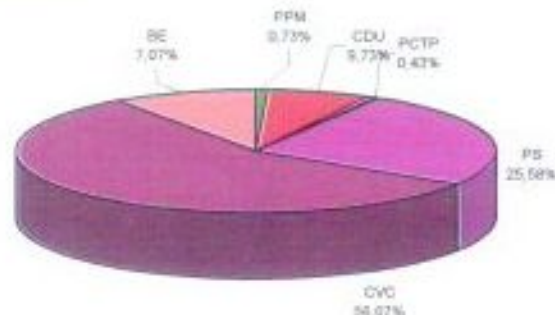

Percentagem Freguesia